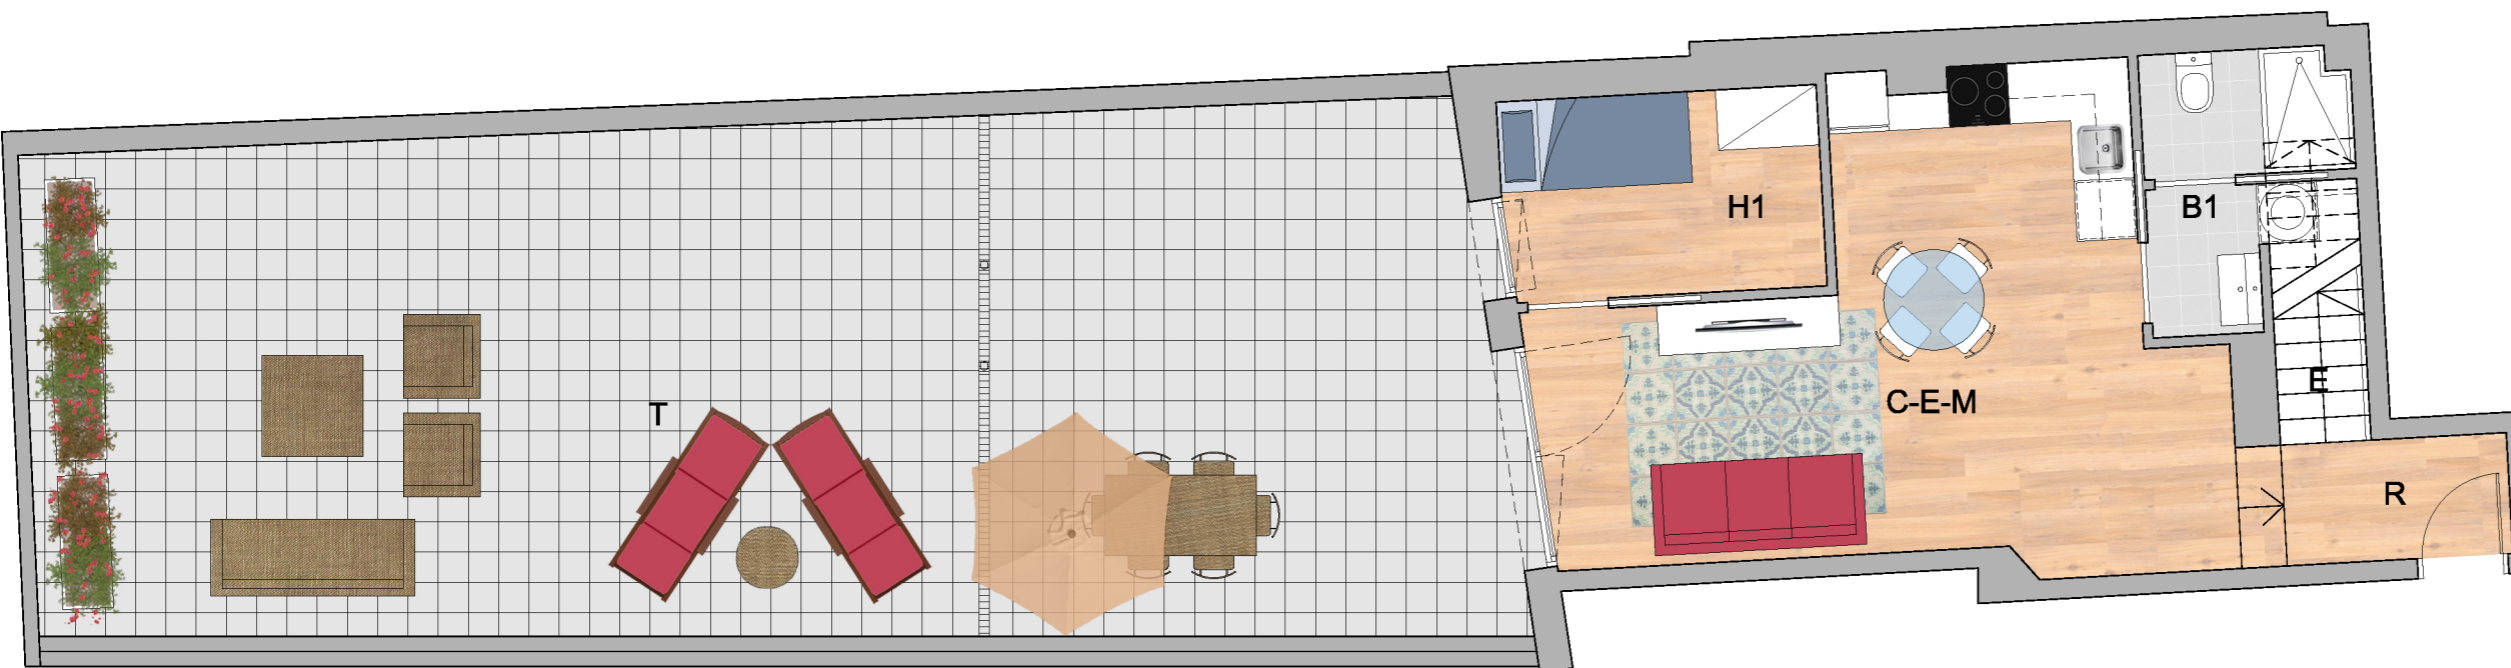

APRESTADORA, 90

L'HOSPITALET DE LLOBREGAT

DÚPLEX. PORTA 1

C. APRESTADORA 90

PLANTA ALTELL

DÚPLEX		
PORTA 1		
	DEPENDÈNCIA	SUP. ÚTIL
C-E-M	Cuina-Estar-Menjador	24.93 m ²
H1	Habitació 1	6.30 m ²
H2	Habitació 2	15.66 m ²
H3	Habitació 3	7.47 m ²
B1	Bany 1	4.23 m ²
B2	Bany 2	3.66 m ²
B3	Bany 3	3.96 m ²
R	Rebedor	2.69 m ²
D	Distribuidor	7.84 m ²
E	Escala	2.70 m ²
SUPERFÍCIE ÚTIL		79.44 m ²
SUP. CONSTRUÏDA INTERIOR		93.78 m ²
SUPERFÍCIE TERRASSA (T)		73.75 m ²

SUPERFÍCIE TOTAL CONSTRUÏDA 167.53 m²

PLANTA BAIXA

*PLÀNOL ORIENTATIU SUBJECTE A POSSIBLES MODIFICACIONS DE CARÀCTER TÈCNIC DURANT EL PROCÉS D'EXECUCIÓ DE LES OBRES I CONCESSIÓ DE PERMISOS