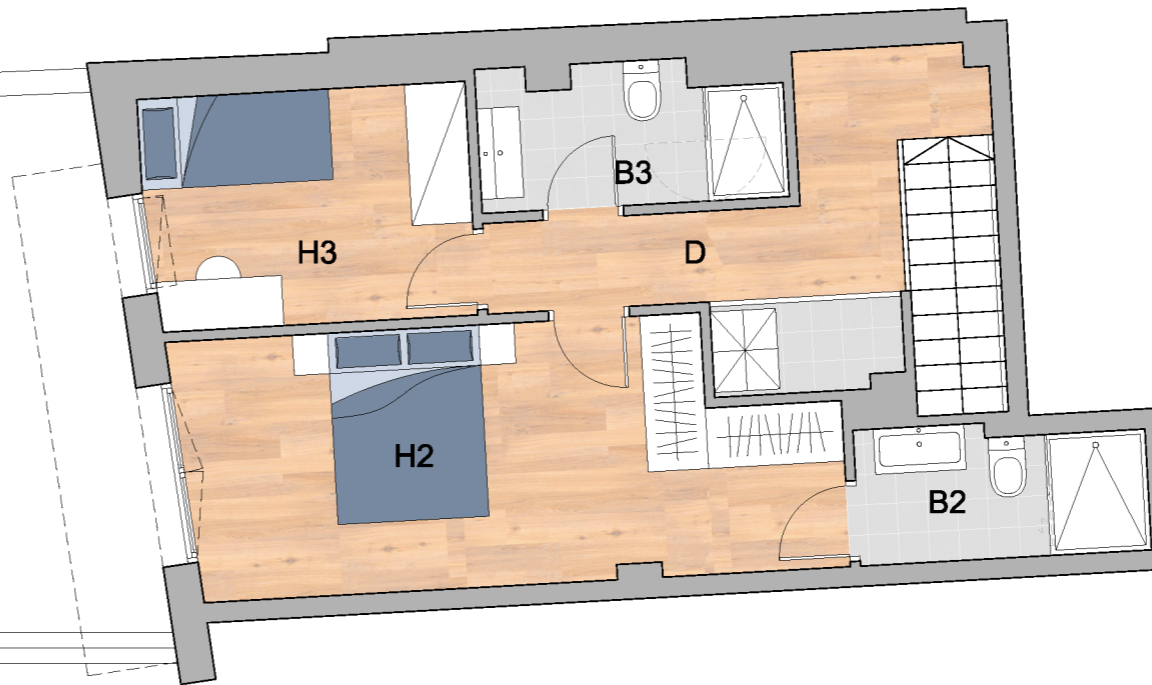

APRESTADORA, 90

L'HOSPITALET DE LLOBREGAT

DÚPLEX. PORTA 1

C. APRESTADORA 90

PLANTA ALTELL

DÚPLEX		
PORTA 1		
	DEPENDÈNCIA	SUP. ÚTIL
C-E-M	Cuina-Estar-Menjador	24.93 m ²
H1	Habitació 1	6.30 m ²
H2	Habitació 2	15.66 m ²
H3	Habitació 3	7.47 m ²
B1	Bany 1	4.23 m ²
B2	Bany 2	3.66 m ²
B3	Bany 3	3.96 m ²
R	Rebedor	2.69 m ²
D	Distribuidor	7.84 m ²
E	Escala	2.70 m ²
SUPERFÍCIE ÚTIL		79.44 m ²
SUP. CONSTRUÏDA INTERIOR		93.78 m ²
SUPERFÍCIE TERRASSA (T)		73.75 m ²

SUPERFÍCIE TOTAL CONSTRUÏDA 167.53 m²

PLANTA BAIXA

*PLÀNOL ORIENTATIU SUBJECTE A POSSIBLES MODIFICACIONS DE CARÀCTER TÈCNIC DURANT EL PROCÉS D'EXECUCIÓ DE LES OBRES I CONCESSIÓ DE PERMISOS